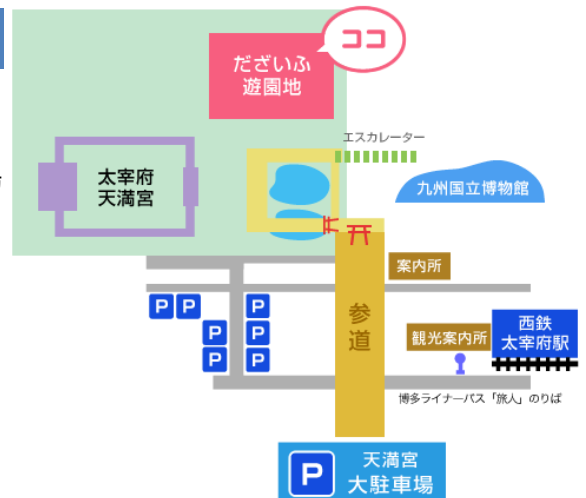

2018

このチラシを
持って来られた方は
当日入園無料

動物愛護 フェスティバル ふくおか

日時 / 10月7日(日) 10:45~15:00
会場 / だざいふ遊園地

主な催し(予定)

ペットスケッチコンクール入賞作品展示
会場内スタンプラリー
犬のしつけ方教室
どうぶつクイズ
バルーンアートパフォーマンス
ペット健康相談
迷子札づくり

アクセス方法

車でお越しの場合

遊園地の専用駐車場はございません。天満宮大駐車場
または天満宮周辺の民間駐車場をご利用ください。

天神からお越しの場合

西鉄大牟田線を利用。西鉄二日市駅で太宰府線へ乗り
換え、太宰府駅下車(約30分/400円)。

博多からお越しの場合

博多バスターミナル~太宰府(約40分/600円)。

共催 / 福岡県、(公財)福岡県動物愛護センター、(公社)福岡県獣医師会、
(公社)日本愛玩動物協会福岡県支所、(一社)九州動物福祉協会
後援 / 環境省九州地方環境事務所 他 協賛 / (株)太宰府園、太宰府天満宮