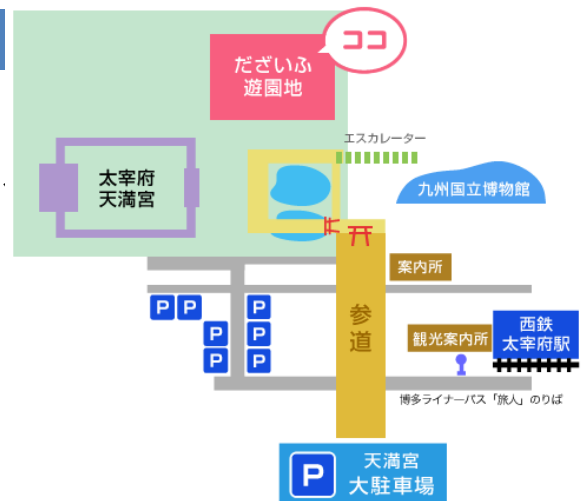

アクセス方法

車でお越しの場合

遊園地の専用駐車場はございません。天満宮大駐車場
または天満宮周辺の民間駐車場をご利用ください。

天神からお越しの場合

西鉄大牟田線を利用。西鉄二日市駅で太宰府線へ乗り
換え、太宰府駅下車(約30分/400円)。

博多からお越しの場合

博多⇄太宰府間バス路線新設されました。博多バス
ターミナル～太宰府(約40分/600円)。

共催 / 福岡県、(公財)福岡県動物愛護センター、(公社)福岡県獣医師会、
(公社)日本愛玩動物協会福岡県支所、(一社)九州動物福祉協会
後援 / 環境省九州地方環境事務所 他 協賛 / (株)太宰府園、太宰府天満宮